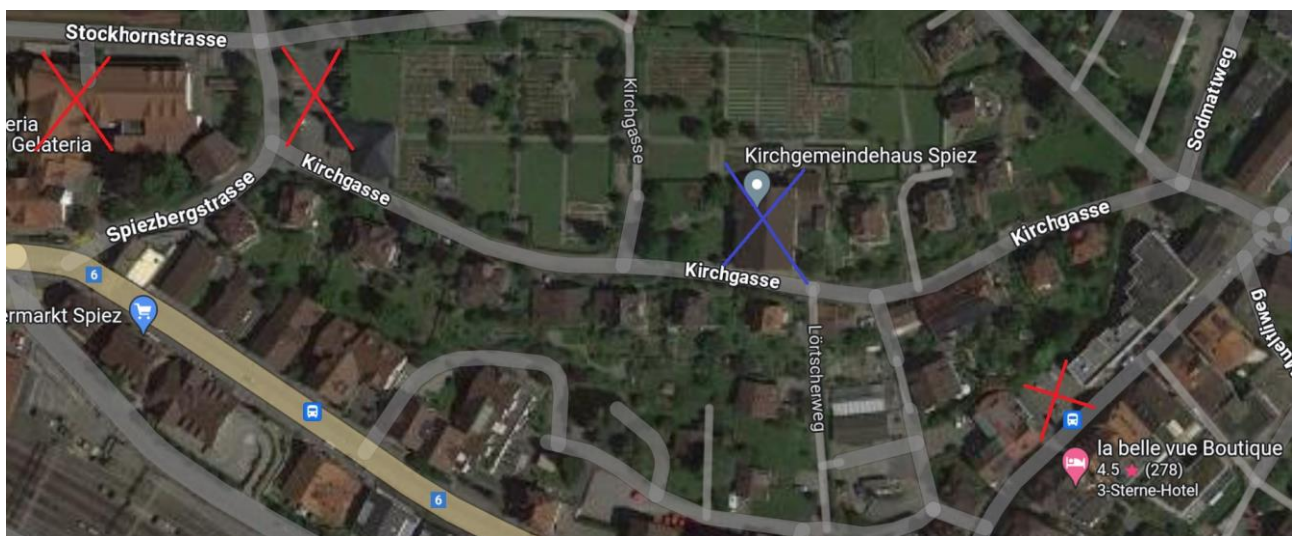

Situationsplan Kirchgemeindehaus

[Kirchgemeindehaus Spiez](#), Kirchgasse 9, 3700 Spiez

Parkplatzsituation:

Bei der Kirche stehen nur wenige Parkplätze zur Verfügung. Wir empfehlen Ihnen, die Parkmöglichkeiten im Parkhaus Lötschberg, beim Friedhof oder auf dem Parkplatz Spiez Dorf (rote Kreuze) zu nutzen, Fussmarsch jeweils zirka 3 Minuten.

Anreise öffentlicher Verkehr:

Das Kirchgemeindehaus ist ab Spiez Bahnhof in zirka 8 Gehminuten erreichbar. Nahe gelegene Busstationen sind Spiez, Krone und Spiez, Des Alpes.