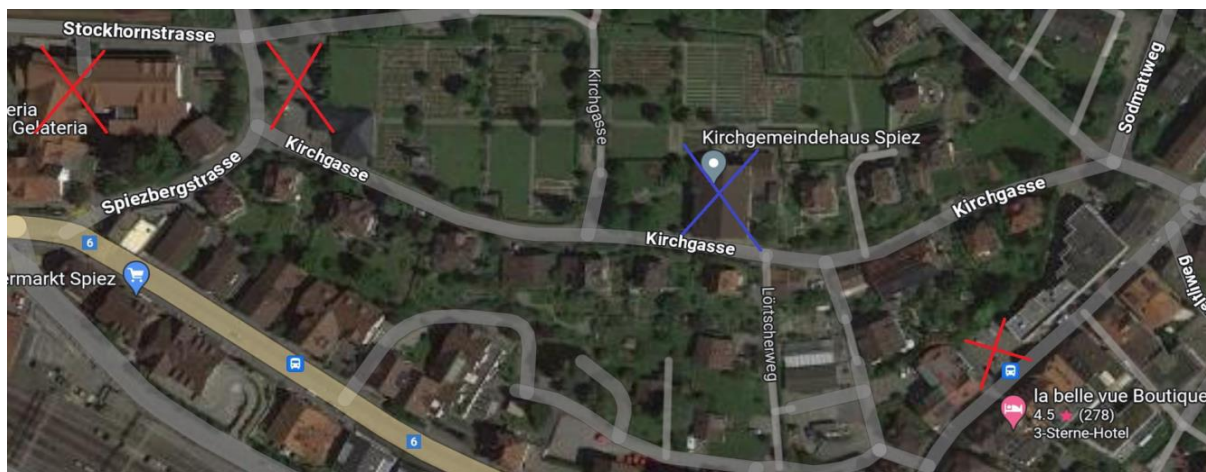

Situationsplan Kirchgemeindehaus

[Kirchgemeindehaus Spiez, Kirchgasse 9, 3700 Spiez](#)

Parkplatzsituation:

Bei der Kirche stehen nur wenige Parkplätze zur Verfügung. Wir empfehlen, die Parkmöglichkeiten im Parkhaus Lötschberg, beim Friedhof oder auf dem Parkplatz Spiez Dorf (rote Kreuze) zu nutzen, Fussmarsch jeweils zirka 3 Minuten.

Anreise öffentlicher Verkehr:

Das Kirchgemeindehaus ist ab Spiez Bahnhof in zirka 8 Gehminuten erreichbar. Nahe gelegene Busstationen sind "Spiez, Krone, Seestrasse" und "Spiez, Des Alpes".